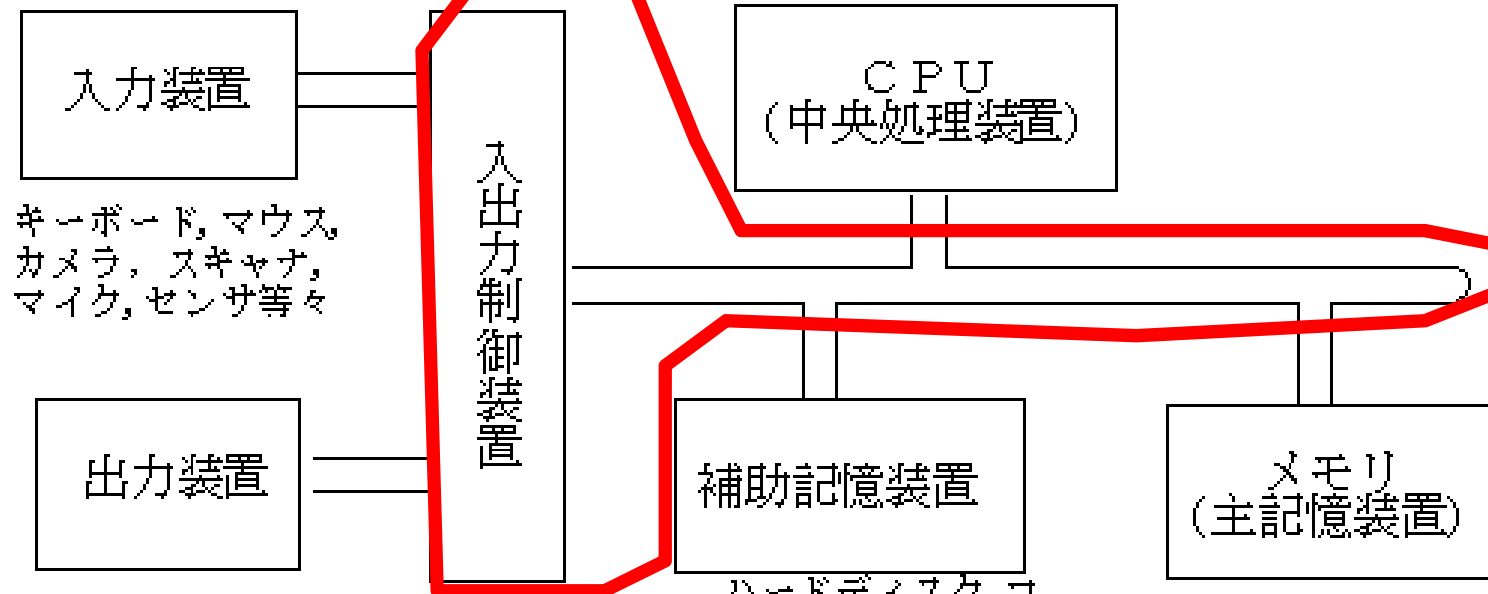

コンピュータの基本構成

Stl-R017-i7-HF [Windows 10 Home]

Core i7-6700 / インテル Z170 Express / DDR4-2133 DIMM 8GB(4GBx2) /
1TB Serial-ATA HDD / DVDスーパーマルチ / HD Graphics 530 /
ミドルタワー / ATX

89,980円

ショッピングローン

商品ID : 571668

ポイント : 449ポイント

納期 : 2~7日以内 出荷

[返品について](#)

マザーボード

基本構成からカスタマイズ・お見積り